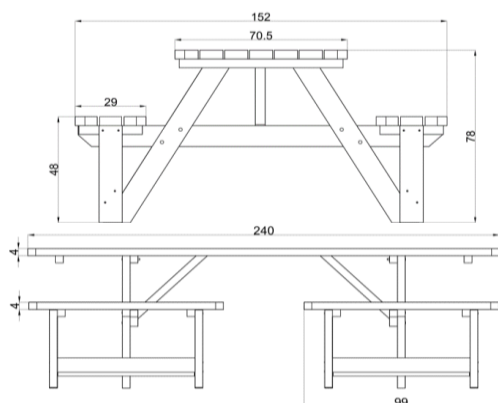

FICHE PRODUIT

Table pique nique Family 8 places

Code OLG	110325
Gencod	8 717 209 110 325
Longueur en cm	240
Epaisseur en cm	4
Largeur en cm	155
Hauteur en cm	78
Poids	90 kg
PCB	3
Dimension Palette	240 x 81 x 51 cm
Kit	240 x 80 x 12 cm
Garantie	2 ans
Certifications	FSC Mix Credit
Essence	Epicéa
Origine	Lituanie

Caractéristiques

- Table de pique nique en épicea traité autoclave - Classe 3
- Table pour 8 personnes grâce aux 4 bancs.
- Un banc 100 x 30 x 48 cm
- Plateau 240 x 70 x 78 cm
- Pièces pré-assemblées
- Norme EN 581-1 / 581-2 / 581-3